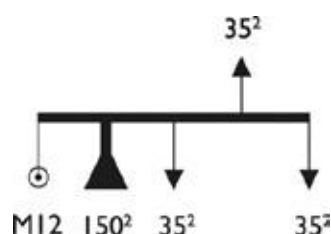

Grille d'étoilement GE S26 IP2X (1x150²+3x35²) + kit de fixation pour S20

Code article 68098
Codet ENEDIS 6980057
Descriptif Grille d'étoilement IP2X
 1 arrivée réseau de 50 à 150mm²
 3 branchements en 35mm²
 1 kit de fixation S20

Libellé	Valeur	Norme
IP	2X	NF EN 60529
IK	07	NF EN 62262
T° utilisation	-25°C à + 40°C	
	NC	
Matière	Polyamide teinté masse	HN 60-E-02 HN 60-S-02
Capacité de raccordement	Réseau Cuivre câblé 50 à 150 mm ² Aluminium câblé 50 à 150 mm ² Branchement Cuivre câblé 16 à 25 mm ² Aluminium câblé 16 à 25 mm ² Aluminium massif 16 à 35 mm ²	
Dimensions	350 x 215 x 145 mm	
Poids	2,715 kg	
Avez-vous pensé à	21089	